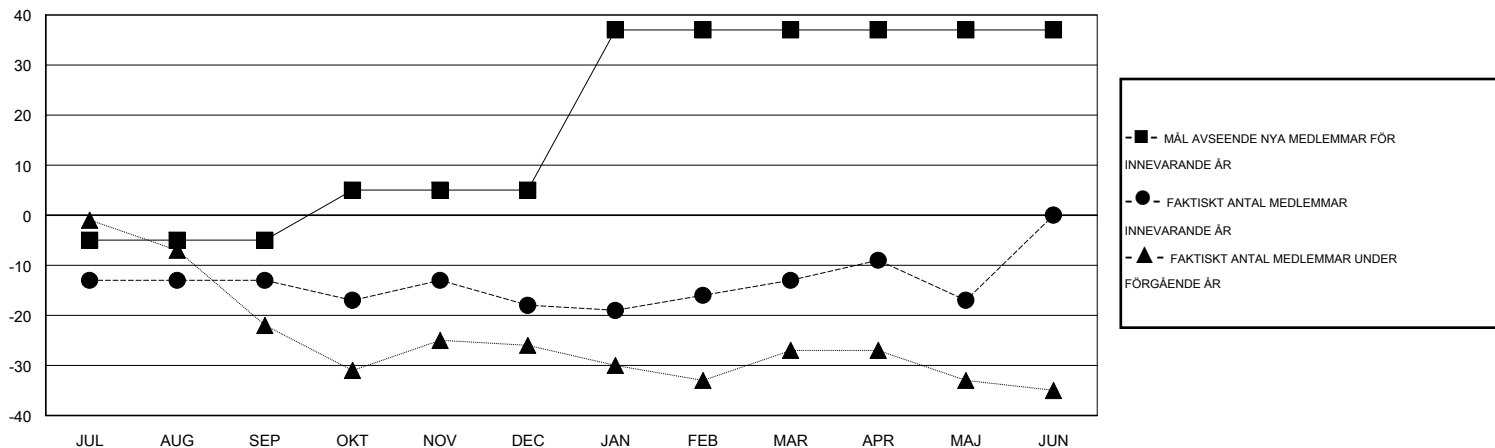

# MONTHLY MEMBERSHIP PROGRESS REPORT

District 101VG

Results as of: 5/31/2016

GMT: Kenneth Persson

OMRÅDE SWEDEN

GMT KO 4

Klubbar					Medlemmar				
RESULTAT FÖR 2015-2016					RESULTAT FÖR 2015-2016				
KVARTAL	MÅL AVSEENDE NYA KLUBBAR	NYA KLUBBAR	AVFÖRDA KLUBBAR	NETTOTILLVÄX T/MINSKNING	KVARTAL	MÅL AVSEENDE NYA MEDLEMMAR	CHARTER OCH TILLAGDA NYA MEDLEMMAR	AVFÖRDA MEDLEMMAR	NETTOTILLVÄX T/MINSKNING
JUL/AUG/SEP	0	0	0	0	JUL/AUG/SEP	-5	29	42	-13
OKT/NOV/DEC	0	0	0	0	OKT/NOV/DEC	10	19	24	-5
JAN/FEB/MAR	1	0	0	0	JAN/FEB/MAR	32	22	17	5
APR/MAJ/JUN	0	0	0	0	APR/MAJ/JUN	0	17	21	-4

MÅL OCH FAKTISKT ANTAL NYA KLUBBAR

MÅL OCH FAKTISKT ANTAL MEDLEMMAR

NEDLAGDA KLUBBAR: 0

44 CLUBS OF 69 TOG UPP EN ELLER FLER NYA MEDLEMMAR

KÖNSFÖRDELNING

MAN 1,431 (84.83%)  
KVINNA 256 (15.17%)

AVFÖRDA MEDLEMMAR